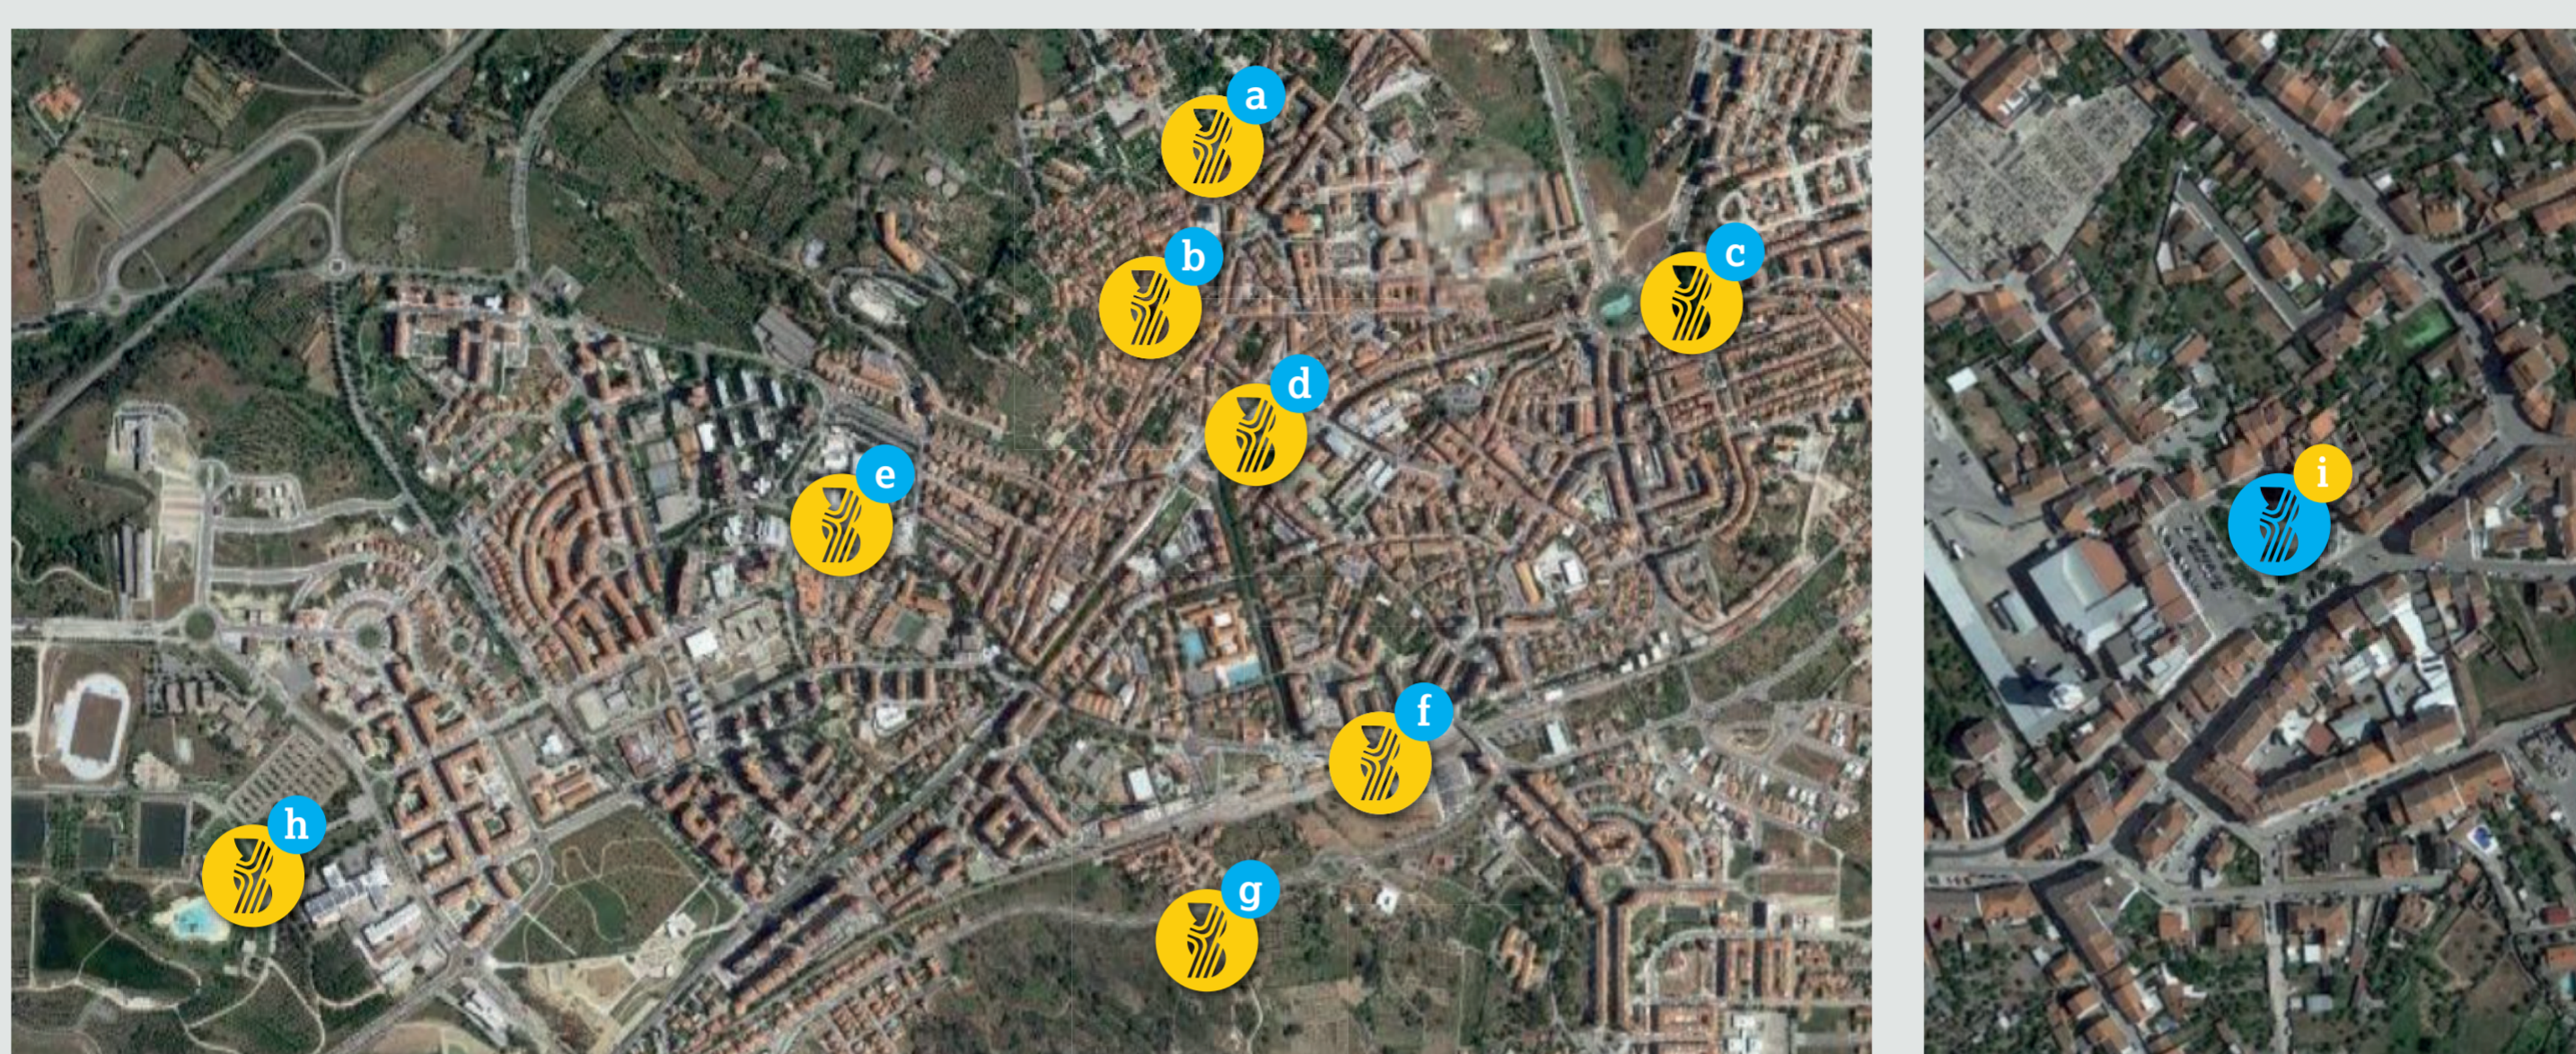

BINAS

A estação de bicicletas elétricas pensada para si!

Onde pode encontrar as Binas?

Castelo Branco

- a Largo de São João
- b Praça Camões
- c Jardim das Laranjeiras
Rotunda da Europa
- d Centro Cívico
- e Largo Melvin Jones
Hospital Amato Lusitano

- f Centro Coordenador de Transportes
- g Parque do Barrocal
- h Zona de Lazer
Piscinas Municipais

Alcains

- i Largo de Santo António

1 Descarregue a aplicação.

2 Escolha a sua bicicleta.

3 Leia o código QR através da aplicação e retire a bicicleta.

4 Coloque a bicicleta de volta para terminar o passeio.

Quer fazer uma paragem temporária?

Para fazer uma **paragem temporária fora do terminal** necessita de passar o cabo em torno de um ponto fixo e **inserir o fecho na Securin'Box**.